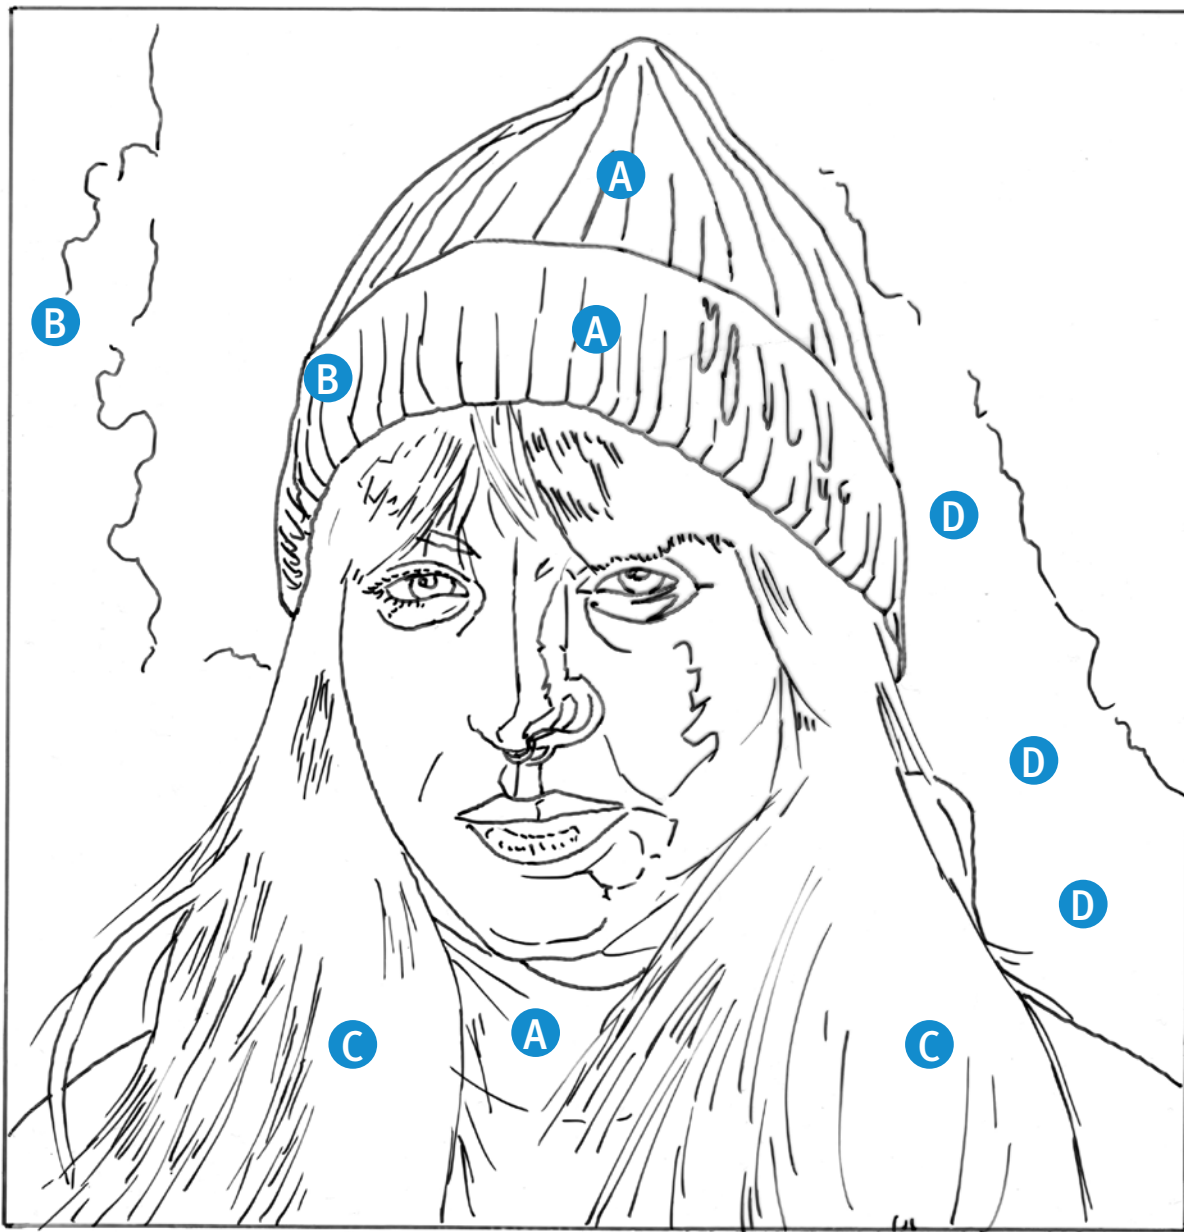

VALENTINA - ANIMA MUNDI

ROBERTO PAVONI

A 30% terra di Siena bruciata
45% rosso primario
25% rosso vermiglione

C 40% nero
50% blu oltremare
10% bianco

B 50% giallo cadmio
50% rosso vermiglione

D 50% nero
50% giallo cadmio