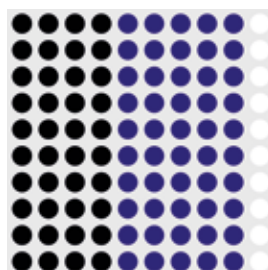

VALENTINA - ANIMA MUNDI

ROBERTO PAVONI

A 30% terra di Siena bruciata
45% rosso primario
25% rosso vermiglione

C 40% nero
50% blu oltremare
10% bianco

B 50% giallo cadmio
50% rosso vermiglione

D 50% nero
50% giallo cadmio