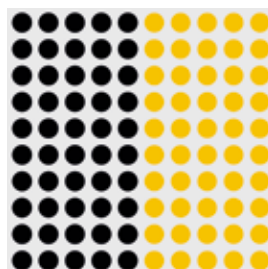

VALENTINA - ANIMA MUNDI

ROBERTO PAVONI

A 30% terra di Siena bruciata
45% rosso primario
25% rosso vermiglione

C 40% nero
50% blu oltremare
10% bianco

B 50% giallo cadmio
50% rosso vermiglione

D 50% nero
50% giallo cadmio