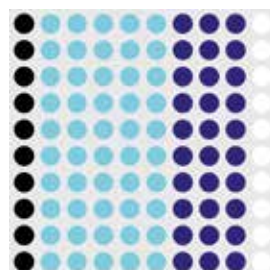

UMBERTO - ANIMA MUNDI

ROBERTO PAVONI

A 10% nero
45% terra di Siena bruciata
5% rosso primario
40% bianco

C 10% nero
50% ceruleo
30% blu oltremare
10% bianco

B 40% terra di Siena bruciata
10% rosso primario
5% giallo cadmio
45% bianco

D 10% ocra
20% terra di Siena bruciata
70% bianco