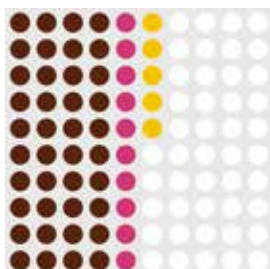

UMBERTO - ANIMA MUNDI

ROBERTO PAVONI

A 10% nero
45% terra di Siena bruciata
5% rosso primario
40% bianco

C 10% nero
50% ceruleo
30% blu oltremare
10% bianco

B 40% terra di Siena bruciata
10% rosso primario
5% giallo cadmio
45% bianco

D 10% ocra
20% terra di Siena bruciata
70% bianco