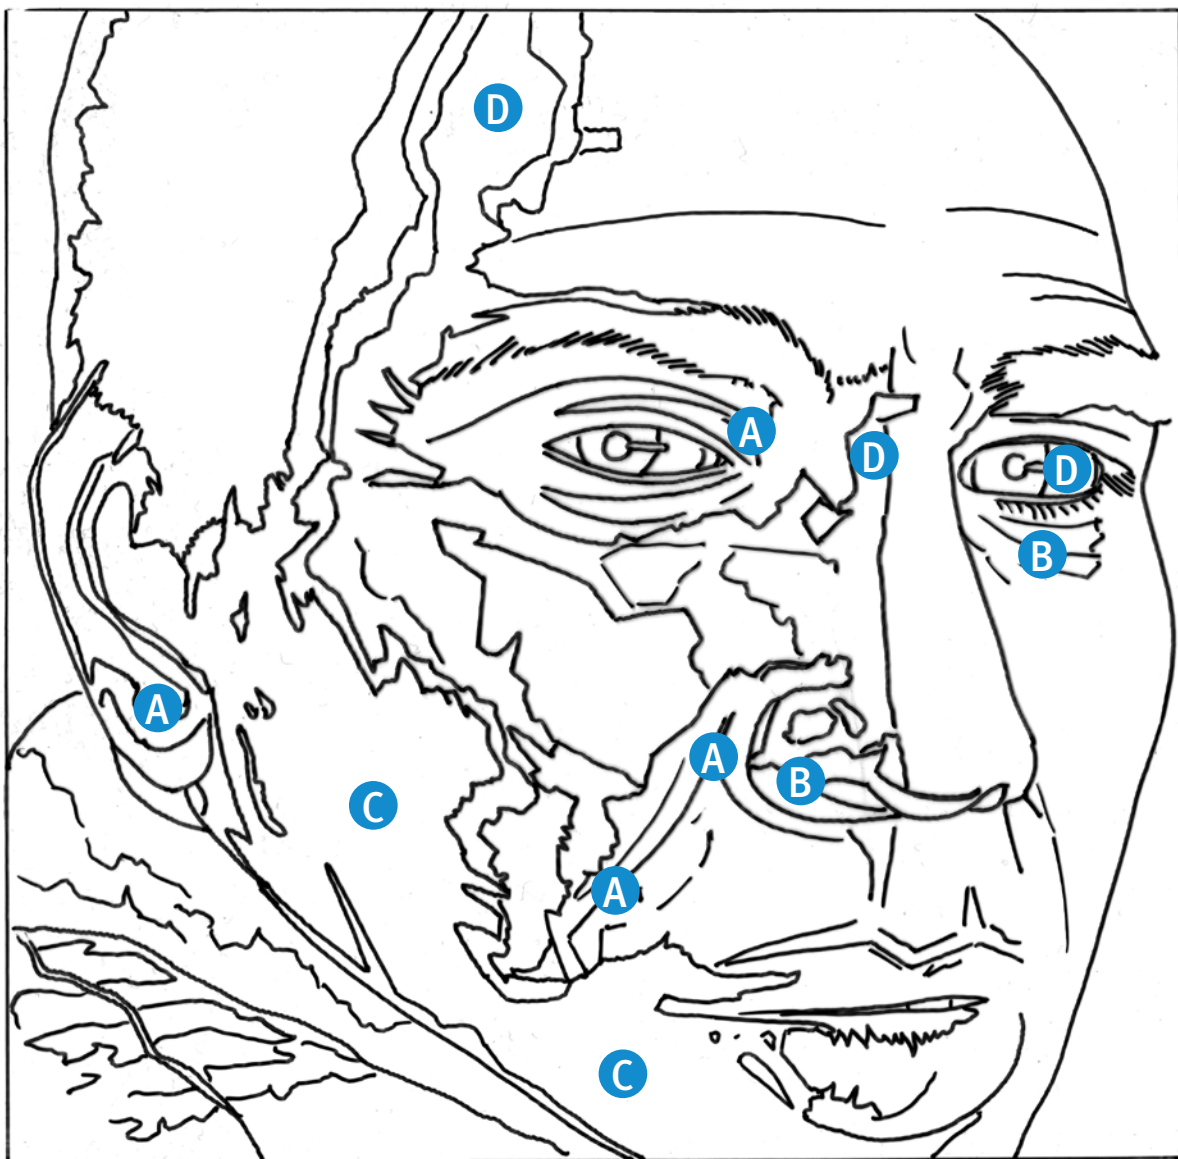

UMBERTO - ANIMA MUNDI

ROBERTO PAVONI

A 10% nero
45% terra di Siena bruciata
5% rosso primario
40% bianco

C 10% nero
50% ceruleo
30% blu oltremare
10% bianco

B 40% terra di Siena bruciata
10% rosso primario
5% giallo cadmio
45% bianco

D 10% ocra
20% terra di Siena bruciata
70% bianco