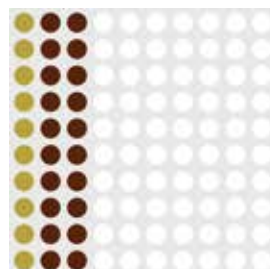

UMBERTO - ANIMA MUNDI

ROBERTO PAVONI

A 10% nero
45% terra di Siena bruciata
5% rosso primario
40% bianco

C 10% nero
50% ceruleo
30% blu oltremare
10% bianco

B 40% terra di Siena bruciata
10% rosso primario
5% giallo cadmio
45% bianco

D 10% ocra
20% terra di Siena bruciata
70% bianco