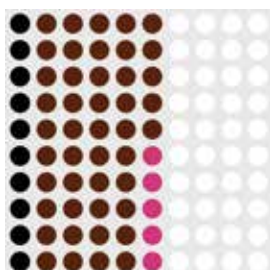

UMBERTO - ANIMA MUNDI

ROBERTO PAVONI

A 10% nero
45% terra di Siena bruciata
5% rosso primario
40% bianco

C 10% nero
50% ceruleo
30% blu oltremare
10% bianco

B 40% terra di Siena bruciata
10% rosso primario
5% giallo cadmio
45% bianco

D 10% ocra
20% terra di Siena bruciata
70% bianco