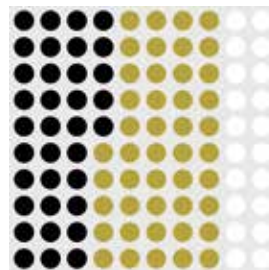

PAESAGGIO

GIORGIO MORANDI

A 10% verde permanente scuro
3% giallo primario
7% rosso primario
80% bianco

C 5% ceruleo
55% terra di Siena bruciata
10% giallo cadmio
30% bianco

B 38% nero
22% rosso vermiglione
40% bianco

D 35% nero
45% ocra
20% bianco