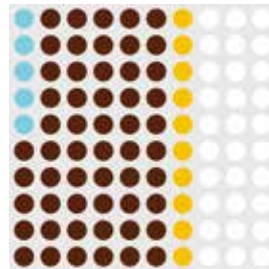

PAESAGGIO

GIORGIO MORANDI

A 10% verde permanente scuro
3% giallo primario
7% rosso primario
80% bianco

C 5% ceruleo
55% terra di Siena bruciata
10% giallo cadmio
30% bianco

B 38% nero
22% rosso vermiglione
40% bianco

D 35% nero
45% ocra
20% bianco