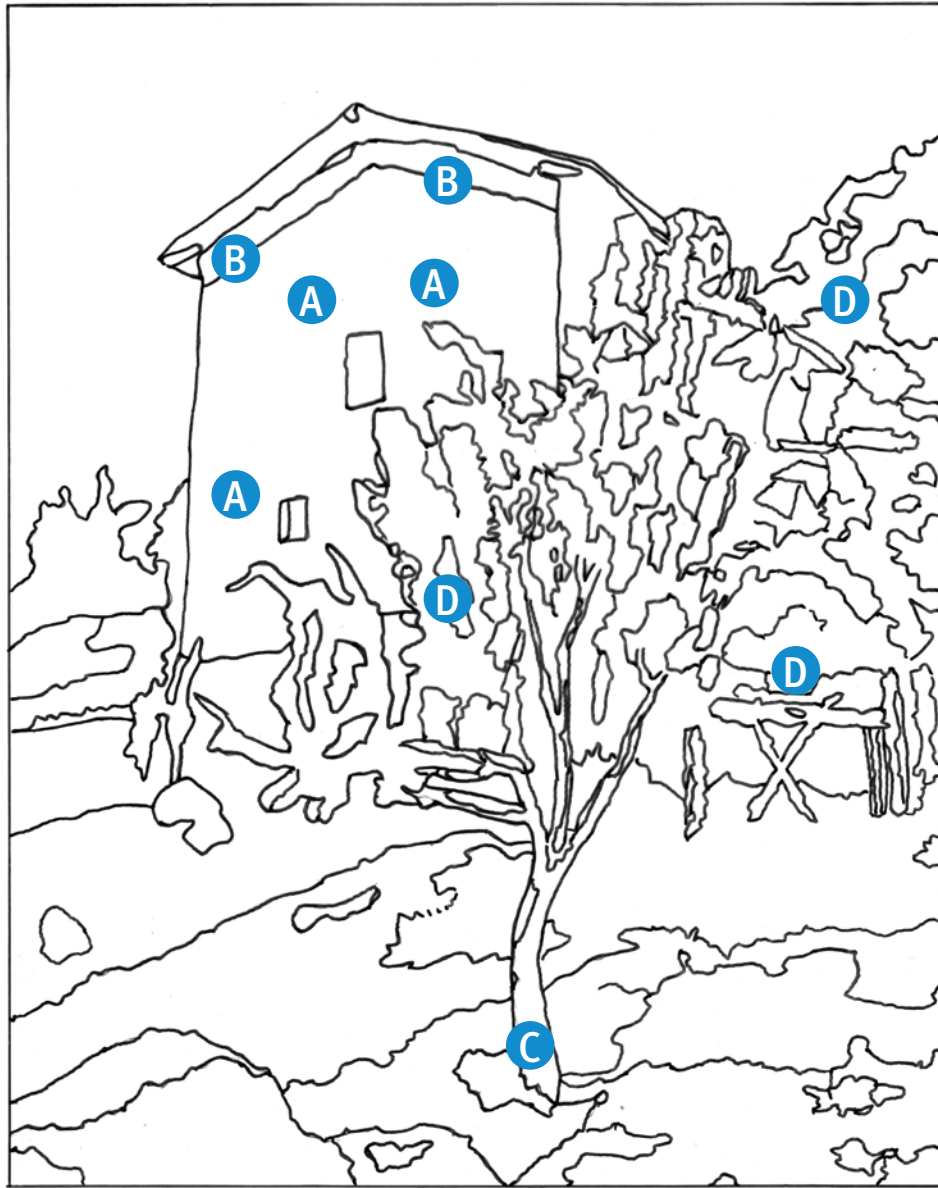

PAESAGGIO

GIORGIO MORANDI

A 10% verde permanente scuro
3% giallo primario
7% rosso primario
80% bianco

C 5% ceruleo
55% terra di Siena bruciata
10% giallo cadmio
30% bianco

B 38% nero
22% rosso vermiglione
40% bianco

D 35% nero
45% ocra
20% bianco