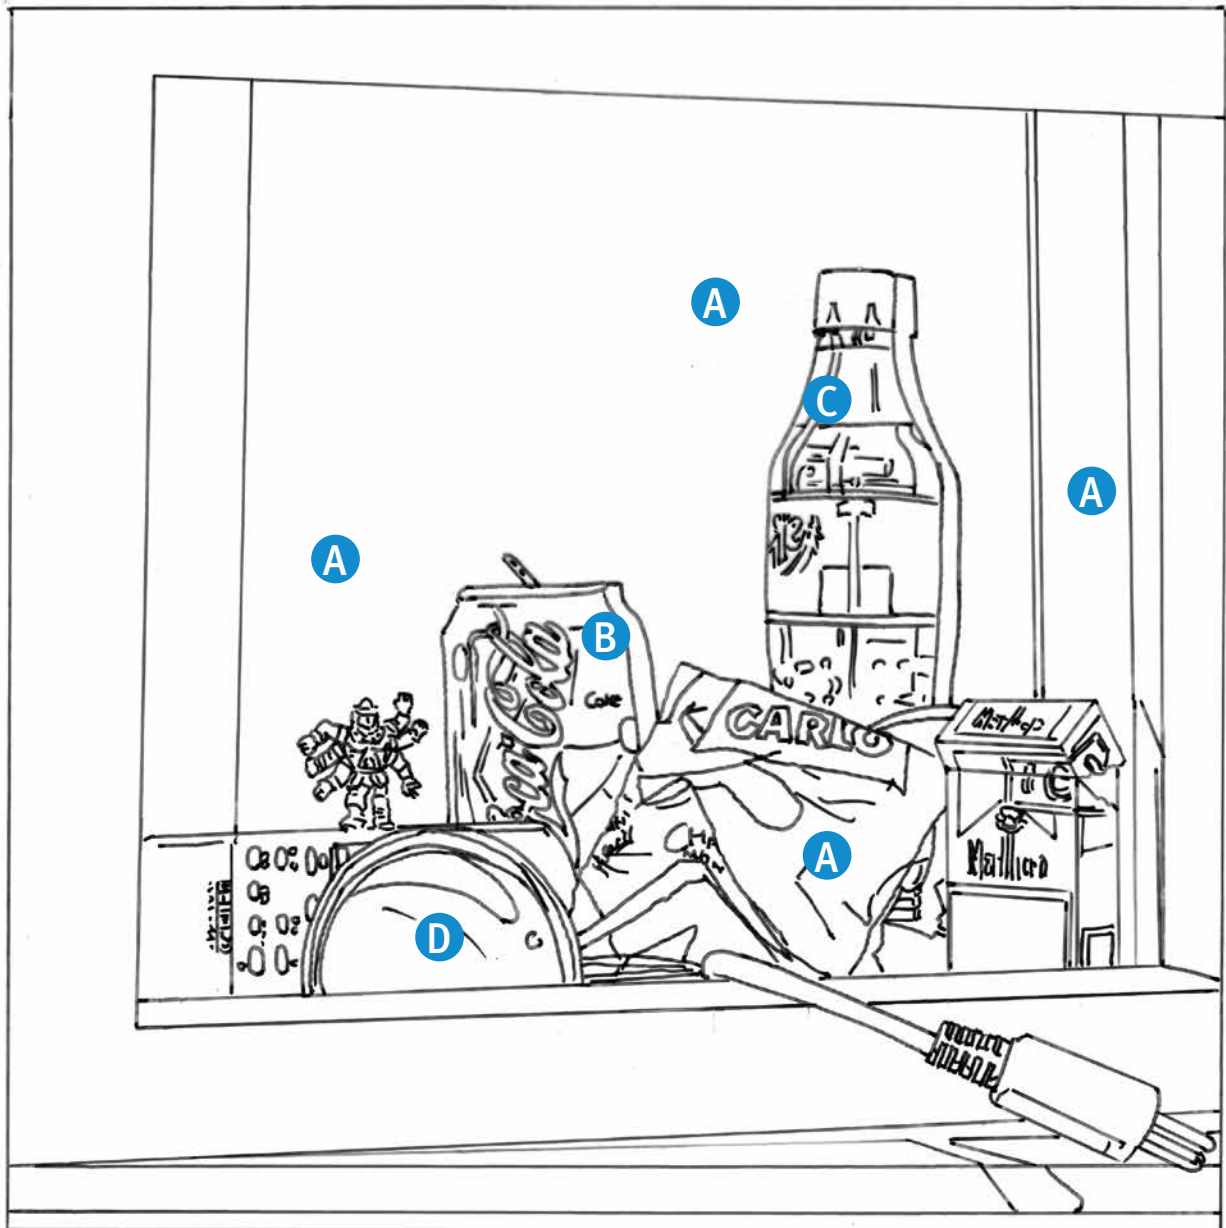

NATURA MORTA

ROBERTO PAVONI

A 48% nero
32% bianco
20% terra di Siena bruciata

C 20% blu oltremare
55% verde permanente chiaro
25% bianco

B 38% rosso primario
42% rosso vermiglione
20% rosso scarlatto

D 40% blu oltremare
12% ceruleo
48% bianco