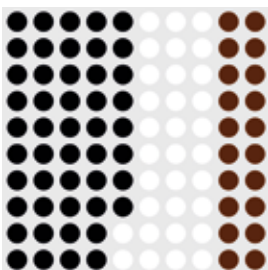

NATURA MORTA

ROBERTO PAVONI

A 48% nero
32% bianco
20% terra di Siena bruciata

C 20% blu oltremare
55% verde permanente chiaro
25% bianco

B 38% rosso primario
42% rosso vermiglione
20% rosso scarlatto

D 40% blu oltremare
12% ceruleo
48% bianco