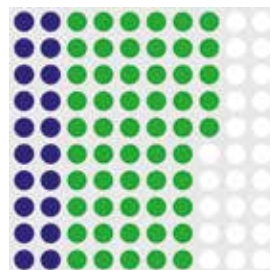

NATURA MORTA

ROBERTO PAVONI

A 48% nero
32% bianco
20% terra di Siena bruciata

C 20% blu oltremare
55% verde permanente chiaro
25% bianco

B 38% rosso primario
42% rosso vermiglione
20% rosso scarlatto

D 40% blu oltremare
12% ceruleo
48% bianco