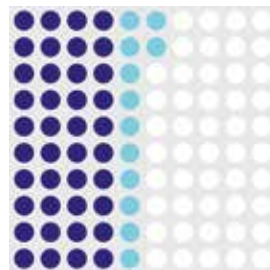

NATURA MORTA

ROBERTO PAVONI

A 48% nero
32% bianco
20% terra di Siena bruciata

C 20% blu oltremare
55% verde permanente chiaro
25% bianco

B 38% rosso primario
42% rosso vermiglione
20% rosso scarlatto

D 40% blu oltremare
12% ceruleo
48% bianco