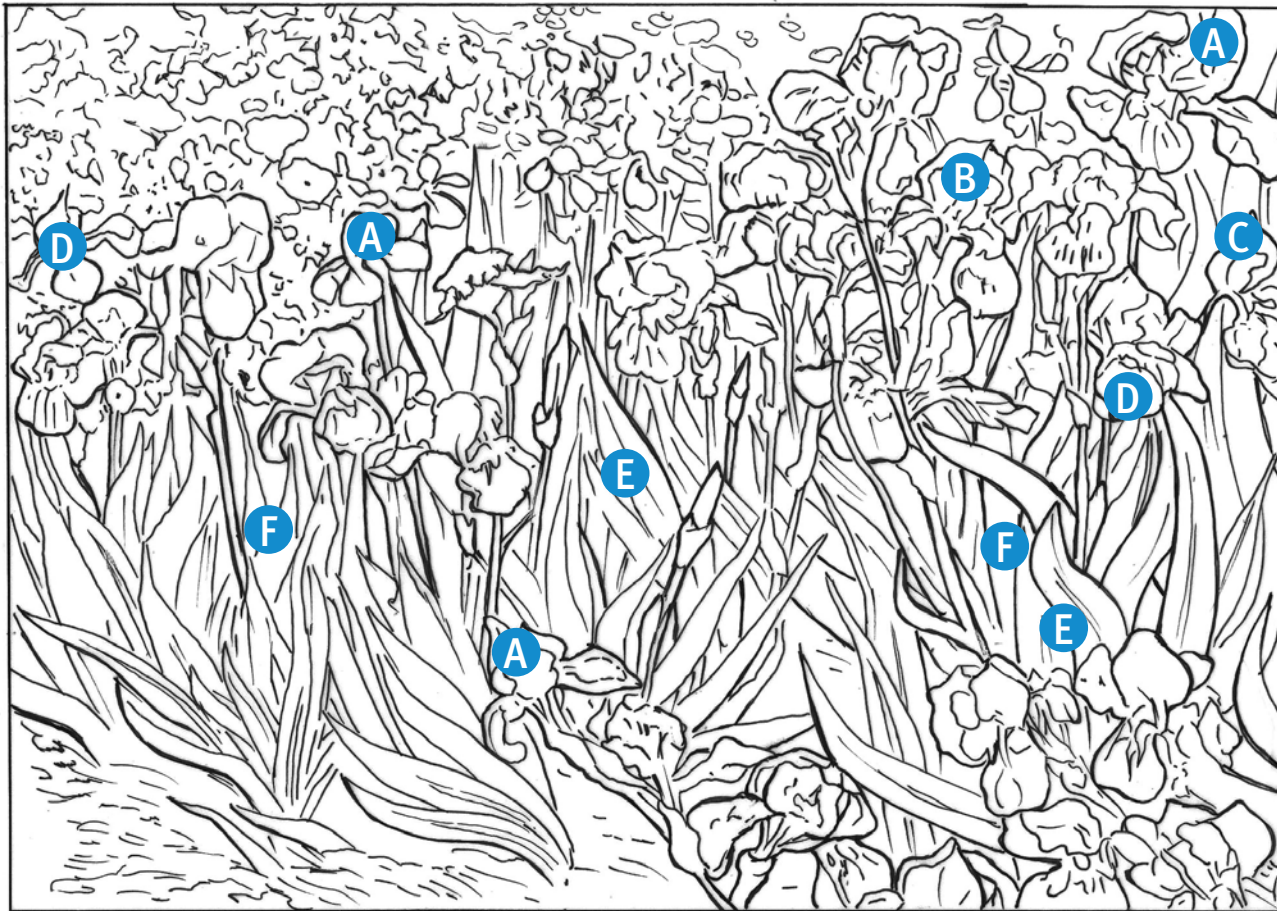

IRIS

VINCENT VAN GOGH

A 40% blu oltremare
10% verde permanente chiaro
50% bianco

D 45% nero
45% blu oltremare
10% bianco

B 60% blu oltremare
10% verde permanente chiaro
30% bianco

E 30% verde permanente chiaro
30% ocra
40% bianco

C 70% blu oltremare
20% ceruleo
10% bianco

F 10% blu oltremare
50% verde permanente scuro
40% bianco