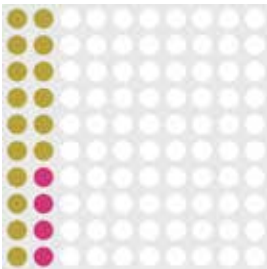

IL GIGLIO

ALFONS MUCHA

A 16% ocra
4% rosso primario
80% bianco

B 16% giallo primario
24% rosso primario
60% bianco

C 20% giallo cadmio
12% terra di Siena bruciata
8% rosso primario
60% bianco

D 20% nero
10% terra di Siena bruciata
70% bianco