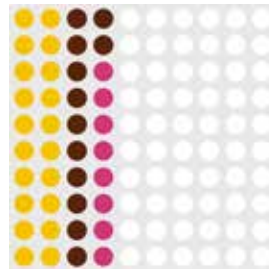

IL GIGLIO

ALFONS MUCHA

A 16% ocra
4% rosso primario
80% bianco

B 16% giallo primario
24% rosso primario
60% bianco

C 20% giallo cadmio
12% terra di Siena bruciata
8% rosso primario
60% bianco

D 20% nero
10% terra di Siena bruciata
70% bianco