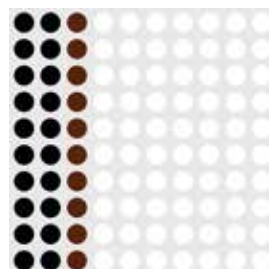

IL GIGLIO

ALFONS MUCHA

A 16% ocra
4% rosso primario
80% bianco

B 16% giallo primario
24% rosso primario
60% bianco

C 20% giallo cadmio
12% terra di Siena bruciata
8% rosso primario
60% bianco

D 20% nero
10% terra di Siena bruciata
70% bianco