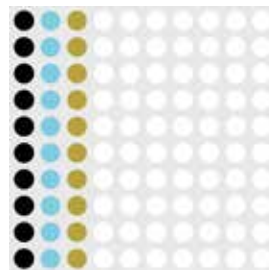

I GIRASOLI

VINCENT VAN GOGH

A 20% giallo primario
54% ocra
26% rosso primario

B 25% giallo primario
25% giallo cadmio
32% rosso primario
18% bianco

C 50% verde permanente scuro
45% giallo cadmio
5% bianco

D 10% nero
10% ceruleo
10% ocra
70% bianco