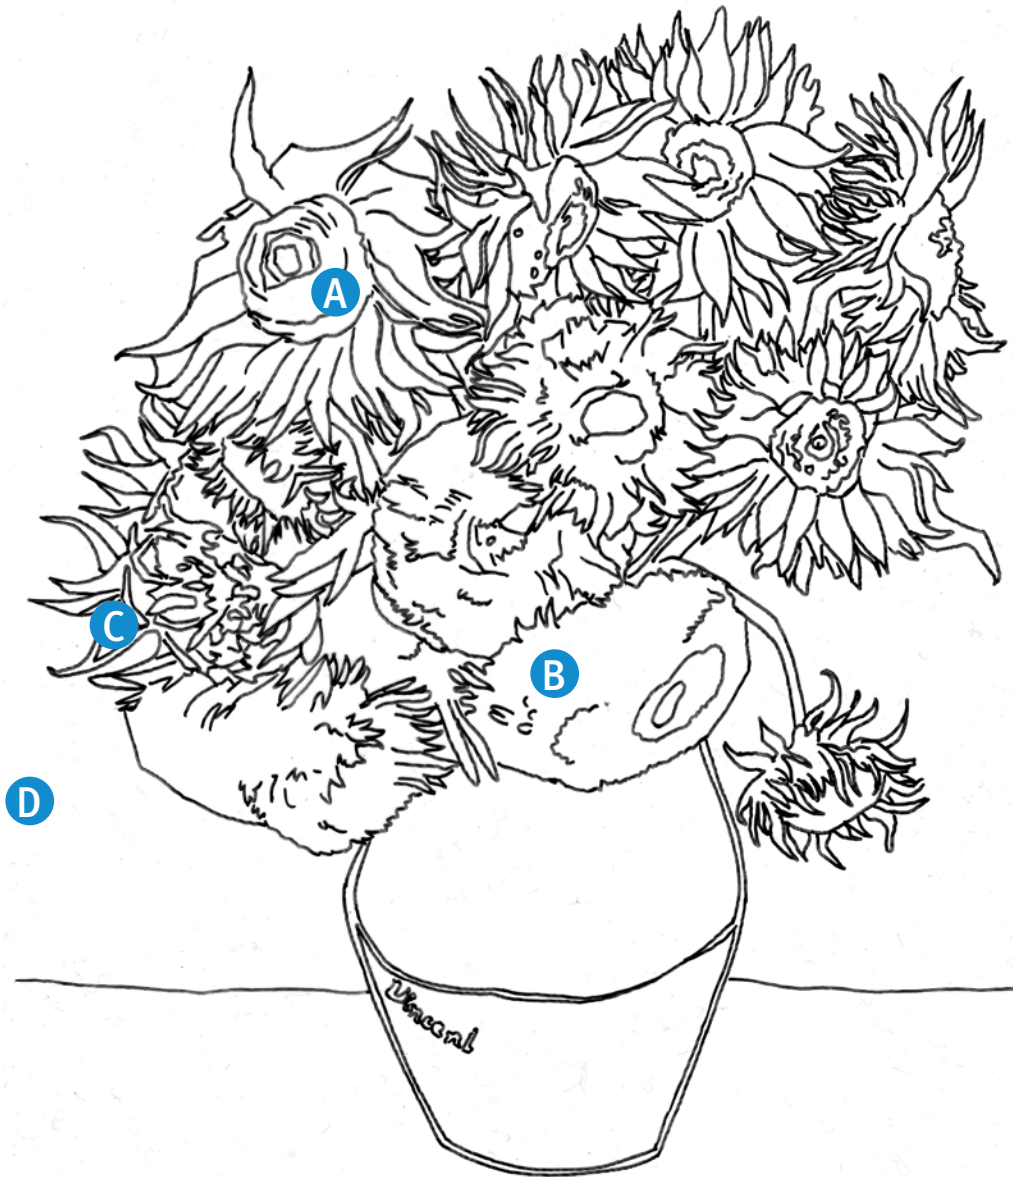

I GIRASOLI

VINCENT VAN GOGH

A 20% giallo primario
54% ocra
26% rosso primario

B 25% giallo primario
25% giallo cadmio
32% rosso primario
18% bianco

C 50% verde permanente scuro
45% giallo cadmio
5% bianco

D 10% nero
10% ceruleo
10% ocra
70% bianco