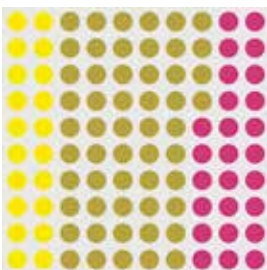

I GIRASOLI

VINCENT VAN GOGH

A 20% giallo primario
54% ocra
26% rosso primario

B 25% giallo primario
25% giallo cadmio
32% rosso primario
18% bianco

C 50% verde permanente scuro
45% giallo cadmio
5% bianco

D 10% nero
10% ceruleo
10% ocra
70% bianco